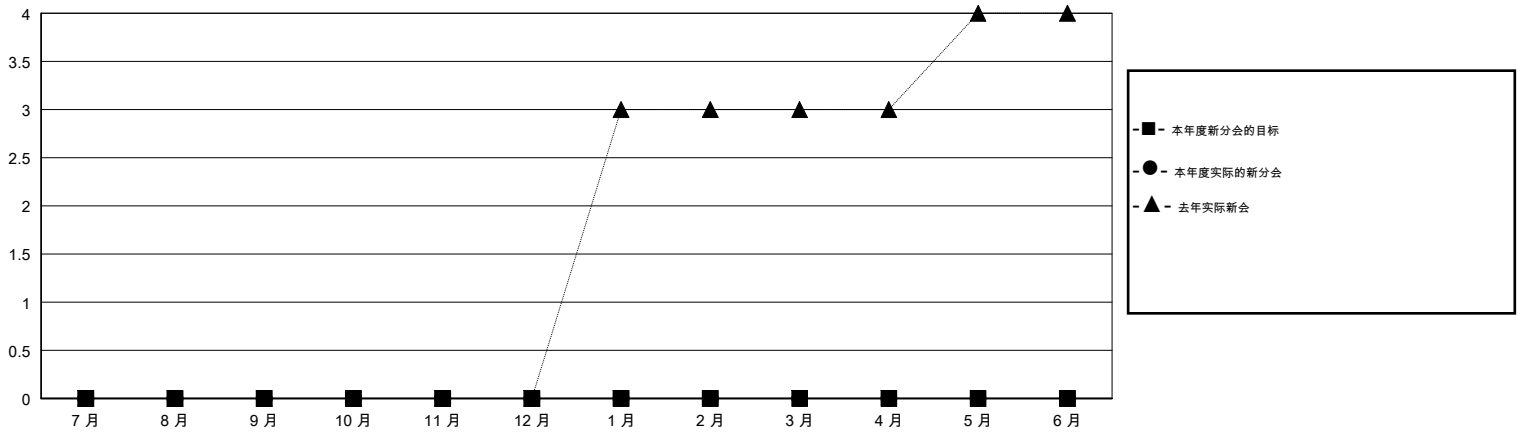

MONTHLY MEMBERSHIP PROGRESS REPORT

District 389

Results as of: 02/28/2019

GMT: ZIYU LIN

地点 CHINA

GMT宪章区

分会			
成果 2018-2019			
季	新分会目标	新会	会员流失的分会
7月/8月/9月	0	0	0
10月/11月/12月	0	0	0
1月/2月/3月	0	0	0
4月/5月/6月	0	0	0

位会员@每位须缴			
成果 2018-2019			
季	会员净增长目标	实际会员增长数	实际退会会员 (包括转会)
7月/8月/9月	250	49	51
10月/11月/12月	250	11	11
1月/2月/3月	150	1	3
4月/5月/6月	100	0	0

目标与实际新会累积

目标和实际会员累积

已取消的分会: 0	18 CLUBS OF 119 增添1位或以上的新会员	性别分布 男 2,024 (60.98%) 女 1,295 (39.02%) 年度女性会员百分比目标: 0%
放弃的会员 过世 3 分会已取消 0 其他 62 总计 65	点击这里取得累计会员数据	总计家庭单位会员数 95 支付减半会费的家庭会员 49