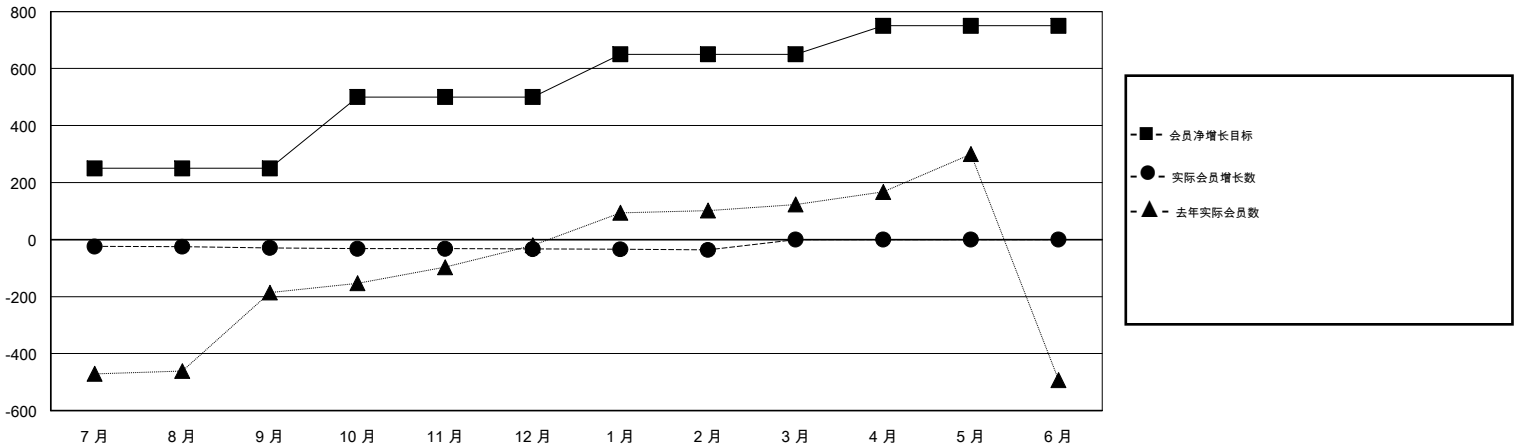

MONTHLY MEMBERSHIP PROGRESS REPORT

District 389

Results as of: 02/28/2019

GMT: ZIYU LIN

地点 CHINA

GMT宪章区

分会			
成果 2018-2019			
季	新分会目标	新会	会员流失的分会
7月/8月/9月	0	0	0
10月/11月/12月	0	0	0
1月/2月/3月	0	0	0
4月/5月/6月	0	0	0

位会员@每位须缴			
成果 2018-2019			
季	会员净增长目标	实际会员增长数	实际退会会员 (包括转会)
7月/8月/9月	250	49	51
10月/11月/12月	250	11	11
1月/2月/3月	150	1	3
4月/5月/6月	100	0	0

目标与实际新会累积

目标和实际会员累积

已取消的分会: 0	18 CLUBS OF 119 增添1位或以上的新会员	性别分布 男 2,024 (60.98%) 女 1,295 (39.02%) 年度女性会员百分比目标: 0%
放弃的会员 过世 3 分会已取消 0 其他 62 总计 65	点击这里取得累计会员数据	总计家庭单位会员数 95 支付减半会费的家庭会员 49